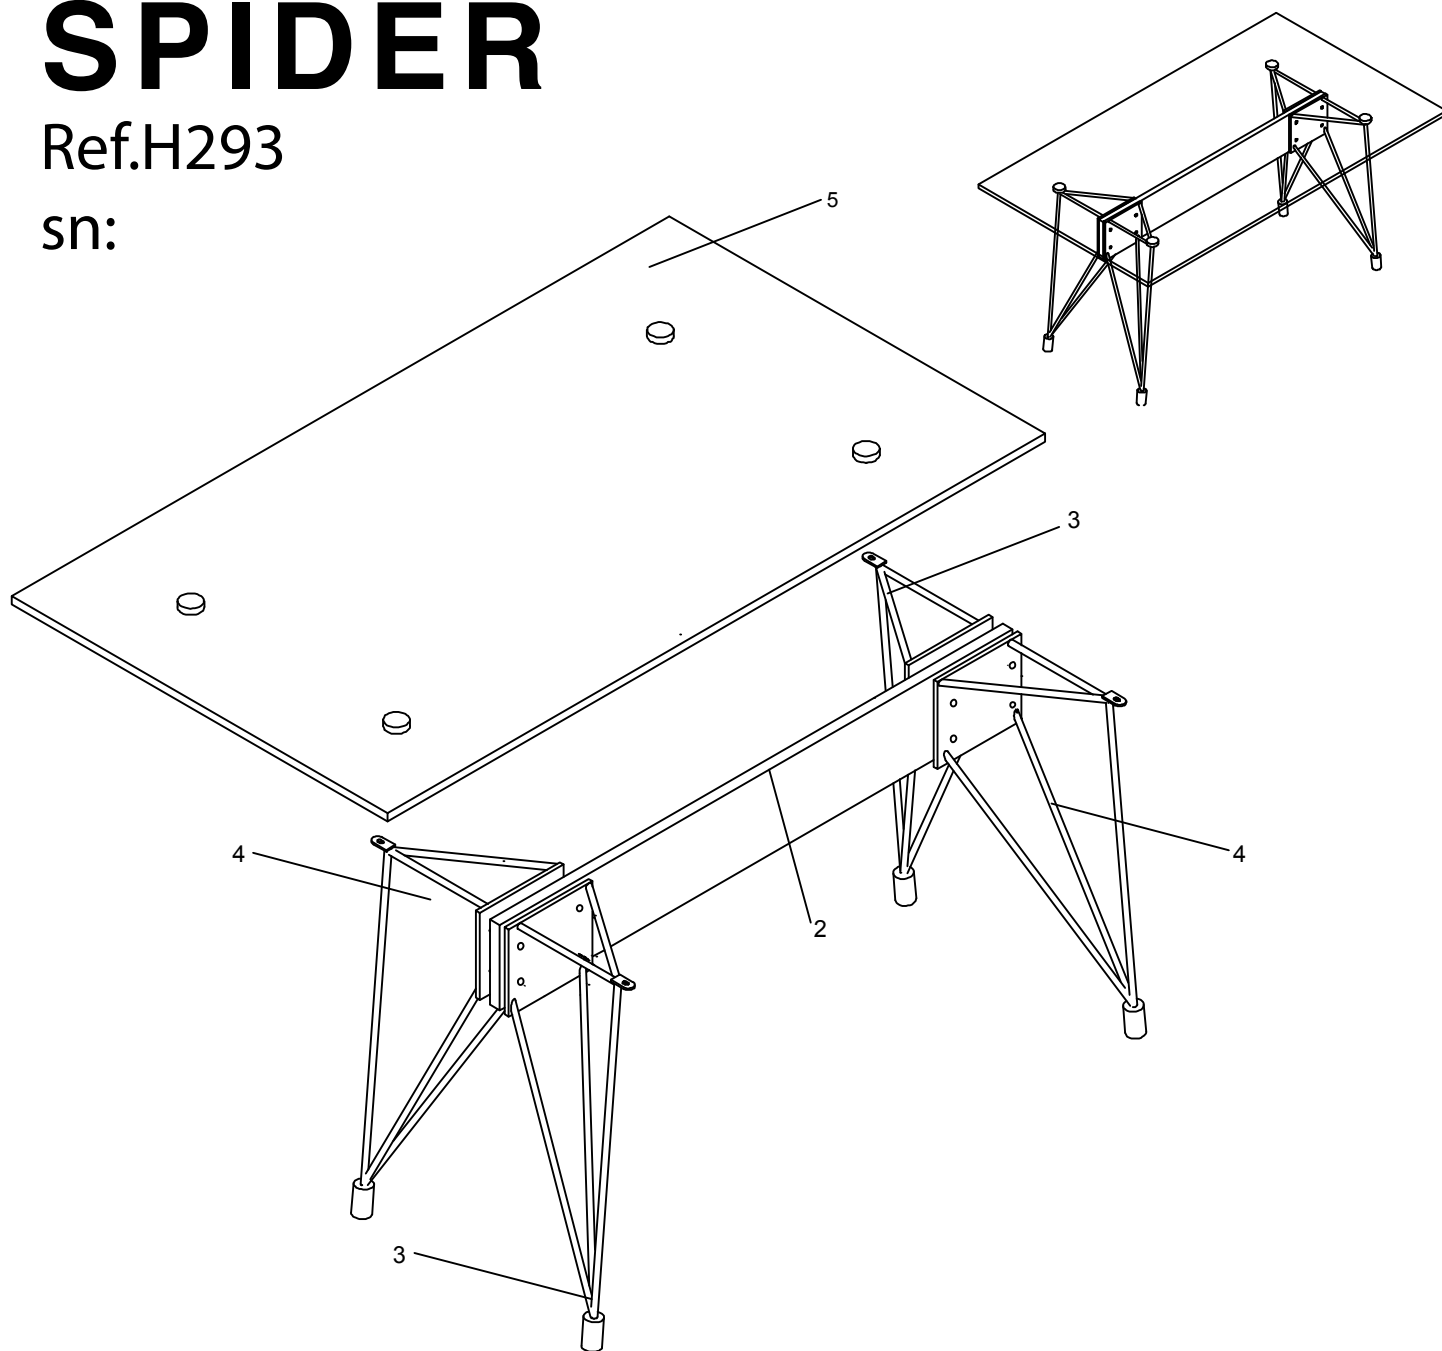

SPIDER

Ref.H293

sn:

BOLSA 1/BAG 1/SAC 1/WERKZEUGBEUTEL 1

<p>(A)</p>  <p>M8X10MM X 4</p>	<p>(B)</p>  <p>Ø13xØ9x2mm X4</p>	<p>(C)</p>  <p>M8X65MM X 8</p>	<p>(D)</p>  <p>M 8 x16</p>	<p>(E)</p>  <p>X 1</p>	<p>(F)</p>  <p>X1</p>	<p>(G)</p>  <p>X1</p>
---	---	---	---	--	--	--